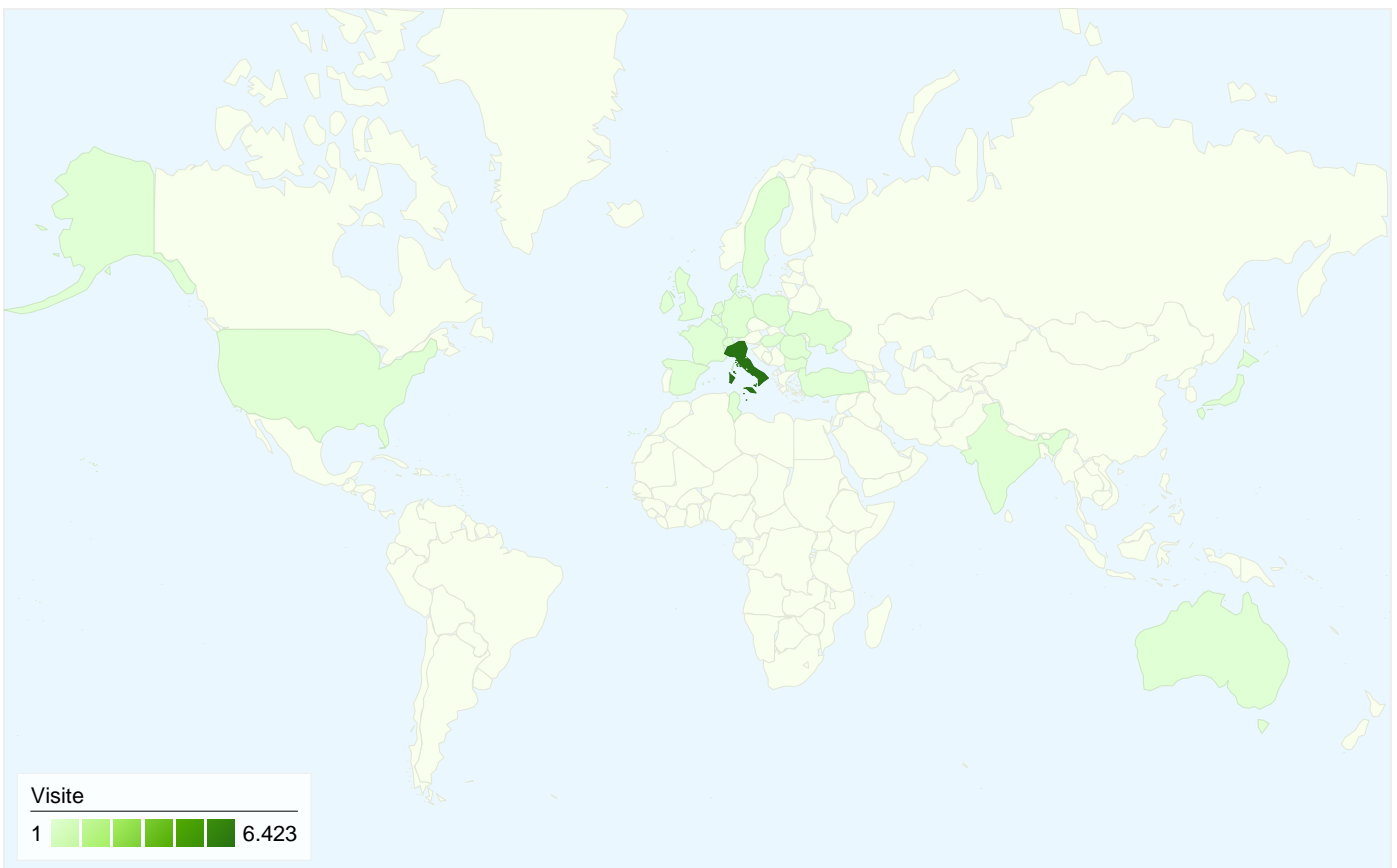

Visitatori
6.345

Overlay carta geografica world

Panoramica sulle sorgenti di traffico

- **Motori di ricerca**
4.676,00 (71,32%)
- **Traffico diretto**
1.125,00 (17,16%)
- **Siti di riferimento**
755,00 (11,52%)

6.345 persone hanno visitato questo sito

6.556 Visite

6.345 Visitatori unici assoluti

9.410 Visualizzazioni di pagina

1,44 Media visualizzazioni di pagina

00:00:35 Tempo sul sito

76,01% Frequenza di rimbalzo

Tutte le sorgenti di traffico hanno generato complessivamente 6.556 visite

17,16% Traffico diretto

11,52% Siti di provenienza

71,32% Motori di ricerca

■ Motori di ricerca

4.676,00 (71,32%)

■ Traffico diretto

6.556 visite provenienti da 26 Paesi/zona

Uso del sito

Paese/zona	Visite	Pagine/Visita	Tempo medio sul sito	% visite nuove	Frequenza di rimbalzo
Visite 6.556 % del totale del sito: 100,00%	Pagine/Visita 1,44 Media sito: 1,44 (0,00%)	Tempo medio sul sito 00:00:35 Media sito: 00:00:35 (0,00%)	% visite nuove 94,95% Media sito: 94,91% (0,05%)	Frequenza di rimbalzo 76,01% Media sito: 76,01% (0,00%)	
Italy	6.423	1,43	00:00:34	95,08%	76,10%
Germany	18	1,61	00:00:26	72,22%	55,56%
Switzerland	16	1,38	00:00:23	93,75%	75,00%
Spain	14	1,29	00:00:09	92,86%	85,71%
United States	13	1,46	00:00:50	84,62%	84,62%
United Kingdom	12	1,33	00:00:37	91,67%	75,00%
France	11	1,64	00:01:42	81,82%	63,64%
Ireland	10	1,40	00:00:03	100,00%	90,00%
Belgium	7	1,00	00:00:00	85,71%	100,00%
Sweden	6	1,67	00:02:35	100,00%	50,00%