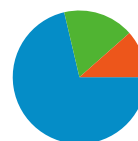

94,91% Visite nuove

Profilo tecnico

Browser	Visite	% visite	Velocità di connessione	Visite	% visite
Internet Explorer	4.217	64,32%	Unknown	3.391	51,72%
Firefox	1.847	28,17%	DSL	2.752	41,98%
Chrome	241	3,68%	Dialup	231	3,52%
Safari	162	2,47%	T1	149	2,27%
Opera	48	0,73%	OC3	18	0,27%

Tutte le sorgenti di traffico hanno generato complessivamente 6.556 visite

17,16% Traffico diretto

11,52% Siti di provenienza

71,32% Motori di ricerca

■ Motori di ricerca

4.676,00 (71,32%)

■ Traffico diretto