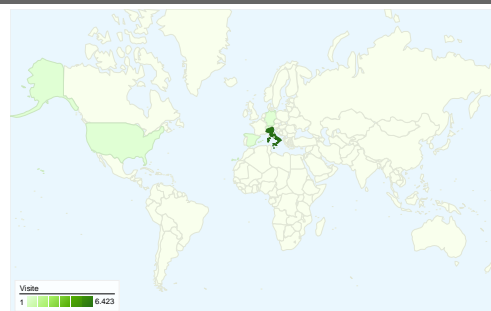

Uso del sito

6.556 Visite

76,01% Frequenza di rimbalzo

9.410 Visualizzazioni di pagina

00:00:35 Tempo medio sul sito

1,44 Pagine/Visita

94,91% % visite nuove

Panoramica visitatori

Visitatori
6.345

Overlay carta geografica world

Panoramica sulle sorgenti di traffico

- **Motori di ricerca**
4.676,00 (71,32%)
- **Traffico diretto**
1.125,00 (17,16%)
- **Siti di riferimento**
755,00 (11,52%)

Tutte le sorgenti di traffico hanno generato complessivamente 6.556 visite

17,16% Traffico diretto

11,52% Siti di provenienza

71,32% Motori di ricerca

■ Motori di ricerca

4.676,00 (71,32%)

■ Traffico diretto

6.556 visite provenienti da 26 Paesi/zona

Uso del sito

Paese/zona	Visite	Pagine/Visita	Tempo medio sul sito	% visite nuove	Frequenza di rimbalzo
Visite 6.556 % del totale del sito: 100,00%	Pagine/Visita 1,44 Media sito: 1,44 (0,00%)	Tempo medio sul sito 00:00:35 Media sito: 00:00:35 (0,00%)	% visite nuove 94,95% Media sito: 94,91% (0,05%)	Frequenza di rimbalzo 76,01% Media sito: 76,01% (0,00%)	
Italy	6.423	1,43	00:00:34	95,08%	76,10%
Germany	18	1,61	00:00:26	72,22%	55,56%
Switzerland	16	1,38	00:00:23	93,75%	75,00%
Spain	14	1,29	00:00:09	92,86%	85,71%
United States	13	1,46	00:00:50	84,62%	84,62%
United Kingdom	12	1,33	00:00:37	91,67%	75,00%
France	11	1,64	00:01:42	81,82%	63,64%
Ireland	10	1,40	00:00:03	100,00%	90,00%
Belgium	7	1,00	00:00:00	85,71%	100,00%
Sweden	6	1,67	00:02:35	100,00%	50,00%