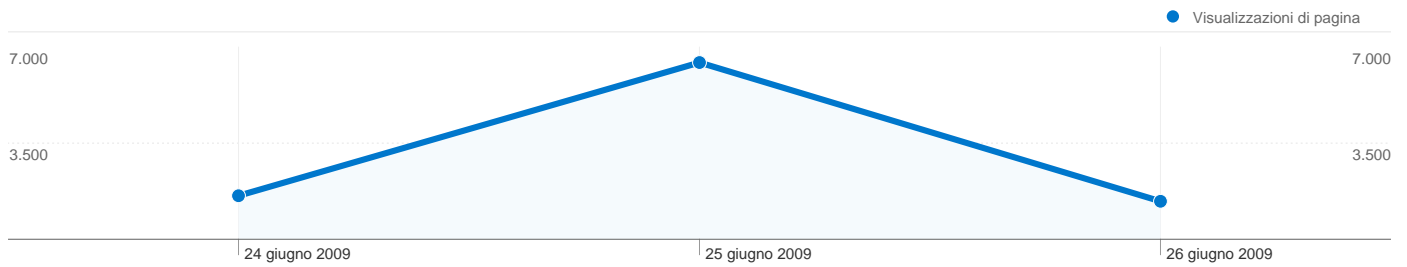

Complessivamente, le pagine di questo sito sono state visualizzate 9.410 volte

9.410 Visualizzazioni di pagina

7.837 Visualizzazioni uniche

76,01% Frequenza di rimbalzo

Contenuti principali

Pagine	Visualizzazioni di pagina	% visualizzazioni di pagina
/2009/06/24/esame-di-maturita-2009-prima-prova-seconda-	5.684	60,40%
/outbound/article/www.studenti.it	327	3,48%
/2008/09/01/disdetta-sky-piu-facile-a-dirsi/	291	3,09%
/2009/06/22/bacardi-mojito-night-eof/	232	2,47%
/2009/01/12/livecom-e-hotmail-pop3-e-smtp-liberi/	203	2,16%