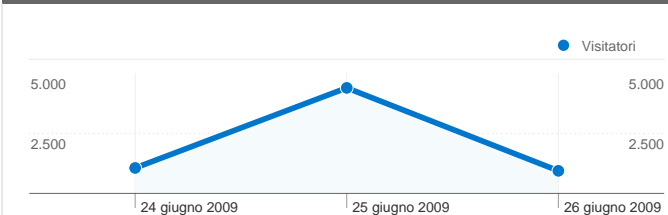

Uso del sito

6.556 Visite

76,01% Frequenza di rimbalzo

9.410 Visualizzazioni di pagina

00:00:35 Tempo medio sul sito

1,44 Pagine/Visita

94,91% % visite nuove

Panoramica visitatori

6.345 persone hanno visitato questo sito

6.556 Visite

6.345 Visitatori unici assoluti

9.410 Visualizzazioni di pagina

1,44 Media visualizzazioni di pagina

00:00:35 Tempo sul sito

76,01% Frequenza di rimbalzo

6.556 visite provenienti da 26 Paesi/zona

Uso del sito

Paese/zona	Visite	Pagine/Visita	Tempo medio sul sito	% visite nuove	Frequenza di rimbalzo
Visite 6.556 % del totale del sito: 100,00%	Pagine/Visita 1,44 Media sito: 1,44 (0,00%)	Tempo medio sul sito 00:00:35 Media sito: 00:00:35 (0,00%)	% visite nuove 94,95% Media sito: 94,91% (0,05%)	Frequenza di rimbalzo 76,01% Media sito: 76,01% (0,00%)	
Italy	6.423	1,43	00:00:34	95,08%	76,10%
Germany	18	1,61	00:00:26	72,22%	55,56%
Switzerland	16	1,38	00:00:23	93,75%	75,00%
Spain	14	1,29	00:00:09	92,86%	85,71%
United States	13	1,46	00:00:50	84,62%	84,62%
United Kingdom	12	1,33	00:00:37	91,67%	75,00%
France	11	1,64	00:01:42	81,82%	63,64%
Ireland	10	1,40	00:00:03	100,00%	90,00%
Belgium	7	1,00	00:00:00	85,71%	100,00%
Sweden	6	1,67	00:02:35	100,00%	50,00%