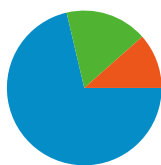

Panoramica sulle sorgenti di traffico

- **Motori di ricerca**
  4.676,00 (71,32%)
- **Traffico diretto**
  1.125,00 (17,16%)
- **Siti di riferimento**
  755,00 (11,52%)

Panoramica dei contenuti

Pagine	Visualizzazioni di pagina	% visualizzazioni di pagina
/2009/06/24/esame-di-	5.684	60,40%
/outbound/article/www.studenti	327	3,48%
/2008/09/01/disdetta-sky-piu-	291	3,09%
/2009/06/22/bacardi-mojito-	232	2,47%
/2009/01/12/livecom-e-	203	2,16%